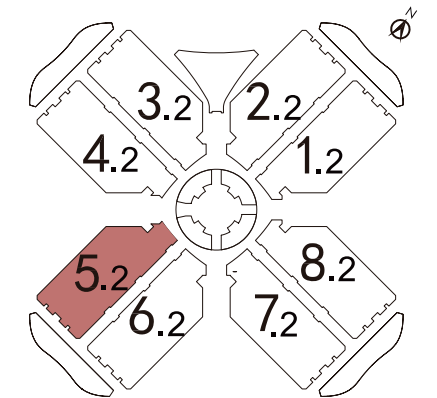

5.2 馆 Hall

- 床上用品 Bed
- 家居服饰及浴室用品 Loungewear & bath
- 枕头床垫 Pillow mattress
- 装饰布及沙发布 Upholstery & Sofa Fabrics
- 智能设备 Intelligent Equipment
- 其他 Others
- 论坛区 Seminar Area
- 询问处 Information Counter
- 展位预定处 Booth Reservation
- 打卡点 Photo Booth
- 中国纺织协会 China Home Textile Association Booth
- 法兰克福展览问询中心 Messe Frankfurt Information Counter
- 直梯 Lift
- 扶梯 Escalator
- 羽绒制品 Down products
- 丝绸制品 Silk products
- 窗帘及窗帘布 Curtains & Curtain Fabrics
- 设计及技术产品 Design and Technical Products
- 毛巾 Towel
- 地毯 Floor
- 媒体 Media
- 墙面 Wall
- 咖啡区 Coffee Area
- 功能性家用纺织品 Functional Home Textiles
- 休息区 Rest Area
- 纺织贸促会 CCPI-Tex Booth